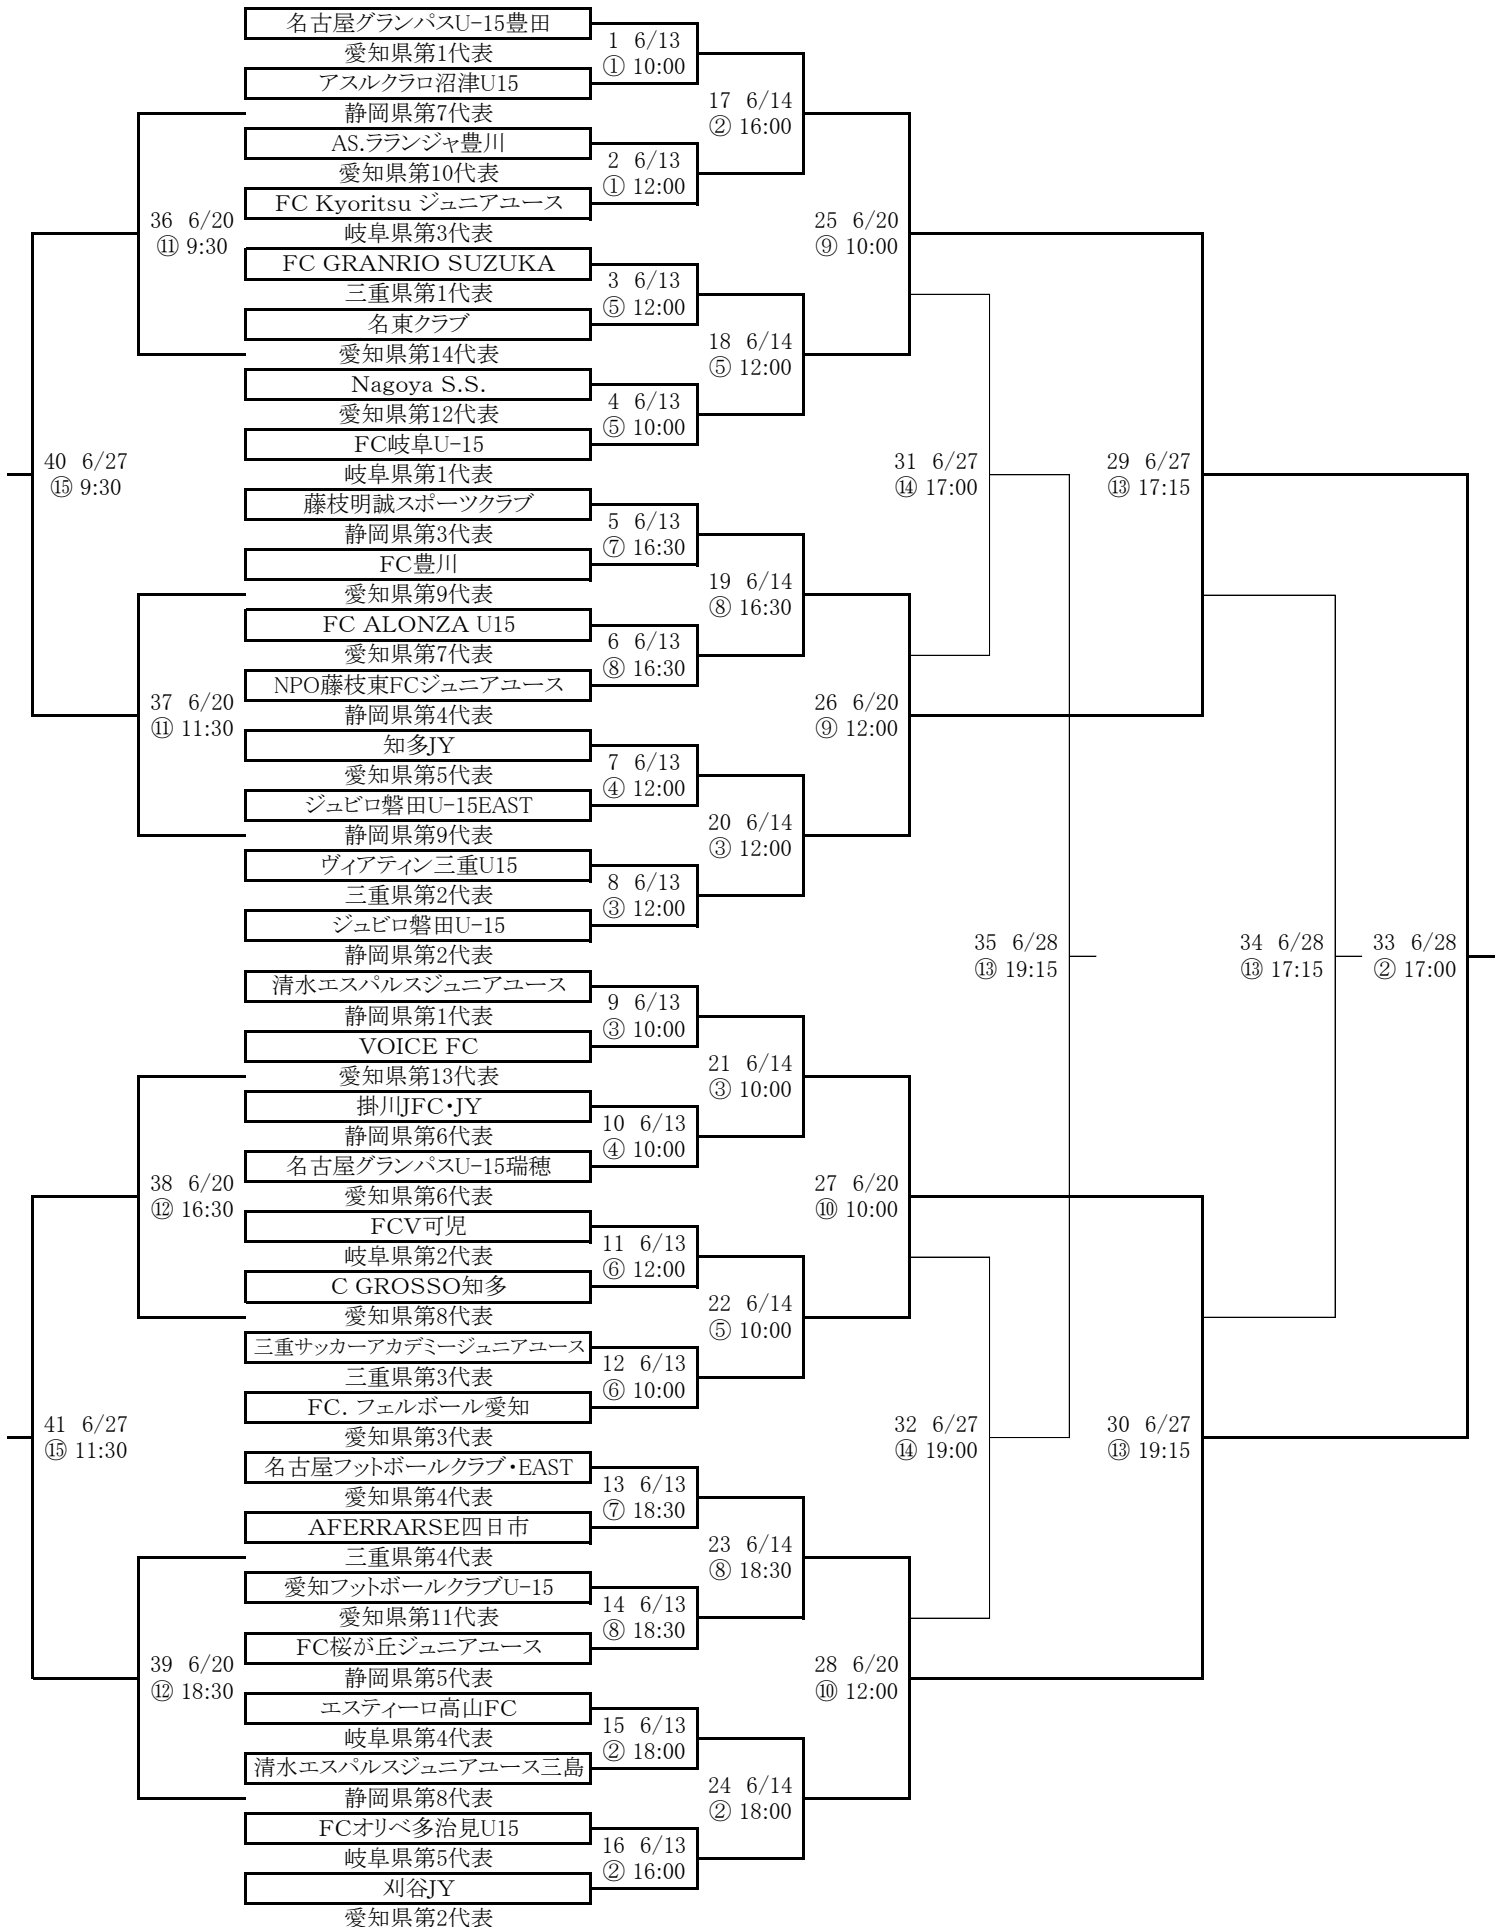

パロマカップ 第41回 日本クラブユースサッカー選手権(U-15)大会東海大会

会場	6月13日・14日・28日		6月20日	6月27日・28日
	①松屋地所フレッチフィールド人工芝	⑤新日本ガス球技メドウ	⑨小笠山総合運動公園エコパ人工芝	⑬テラスボ鶴舞WEST
②美浜運動公園陸上競技場	⑥関市中池グリーンフィールド	⑩西ヶ谷総合運動場陸上競技場	⑭LARAPORTO	
③時之栖裾野SCグラウンドE1	⑦四日市市中央フットボール場B	⑪四日市市中央フットボール場A	⑮三重交通Gスポーツの杜鈴鹿第3	
④時之栖裾野SCグラウンドE2	⑧四日市市中央フットボール場C	⑫市原産業スポーツフィールド		