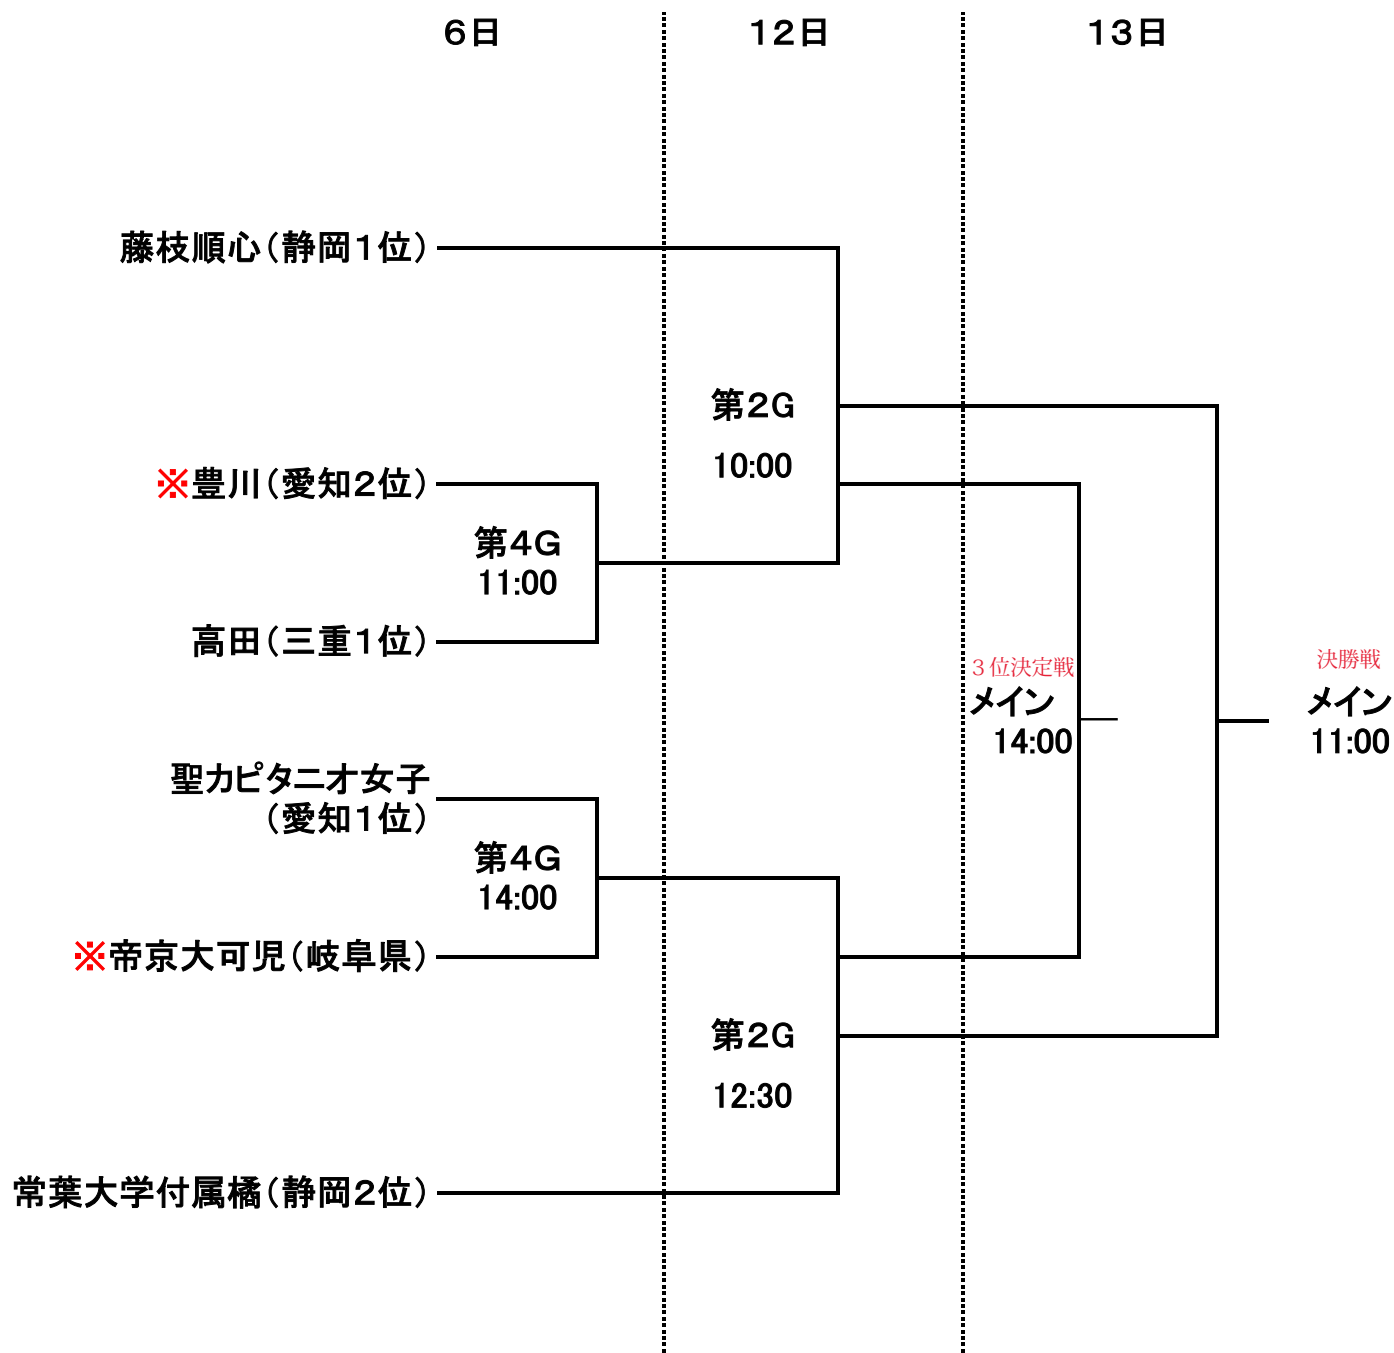

# 第31回 全日本高等学校女子サッカー選手権大会 東海地区予選

会場:三重県鈴鹿市三重交通Gスポーツの杜鈴鹿メイン・第2G・第4G

日時:2022年11月6日(日)・12日(土)・13日(日)

※抽選の記載がありましたが、1回戦の同県対戦は避けることからこのように決定