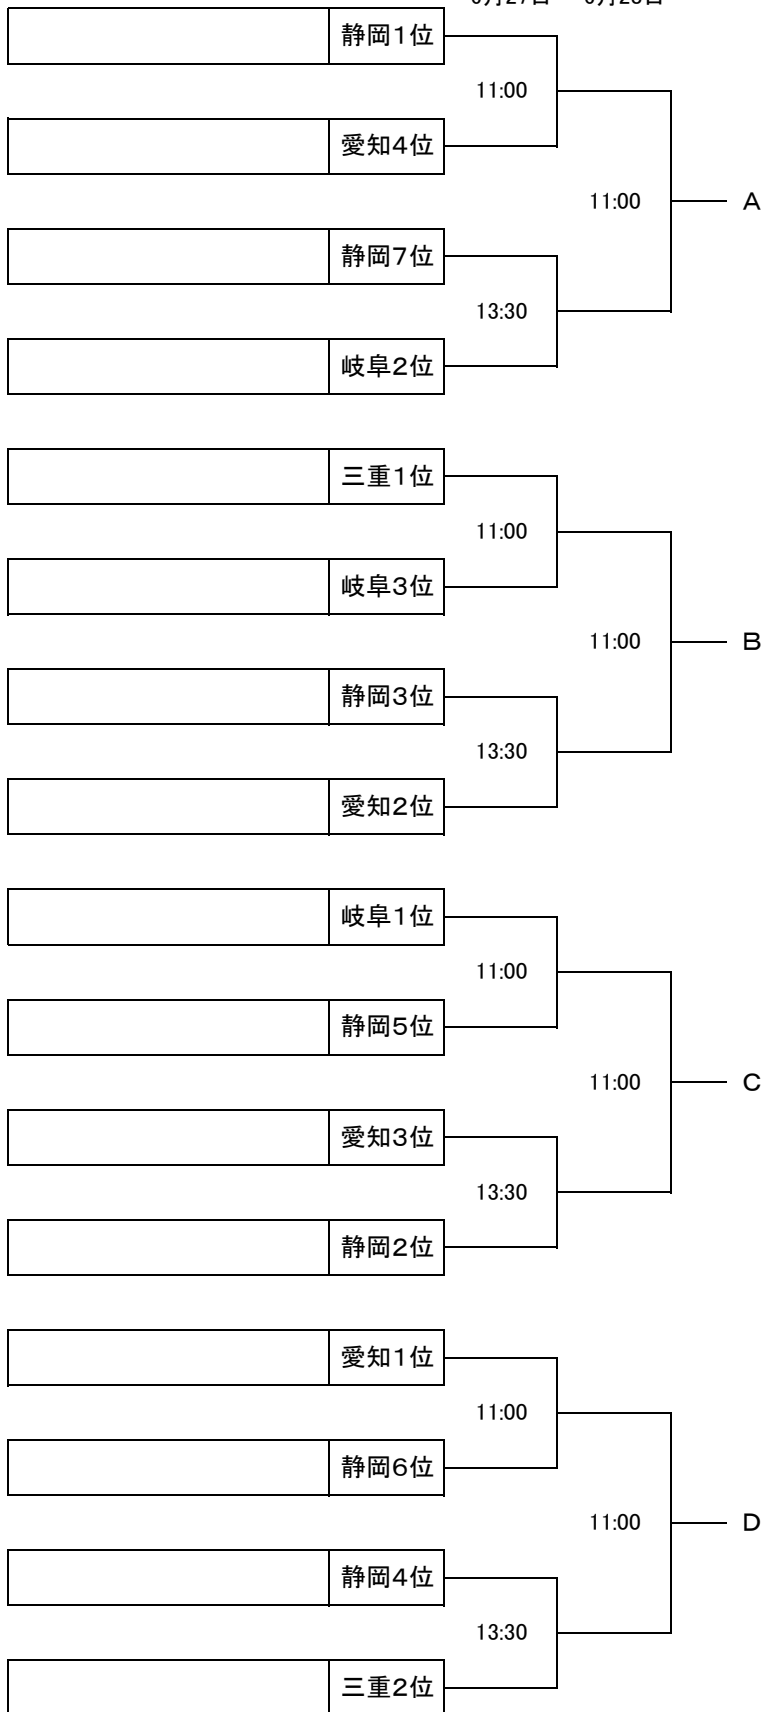

第62回全国社会人サッカー選手権大会 東海予選組合せ

6月27日 6月28日

- A会場 静岡県 草薙総合運動場球技場
- B会場 三重県 三重交通Gスポーツの杜鈴鹿(メイン)
- C会場 岐阜県 新日本ガス球技メドウ
- D会場 愛知県 貝沼建設花はすフィールドあいさい

本大会の各ブロック1位チーム(合計4チーム)は東海地域代表として、10月24日~10月28日に宮崎県(新富町他)で開催される全国大会に出場できる。