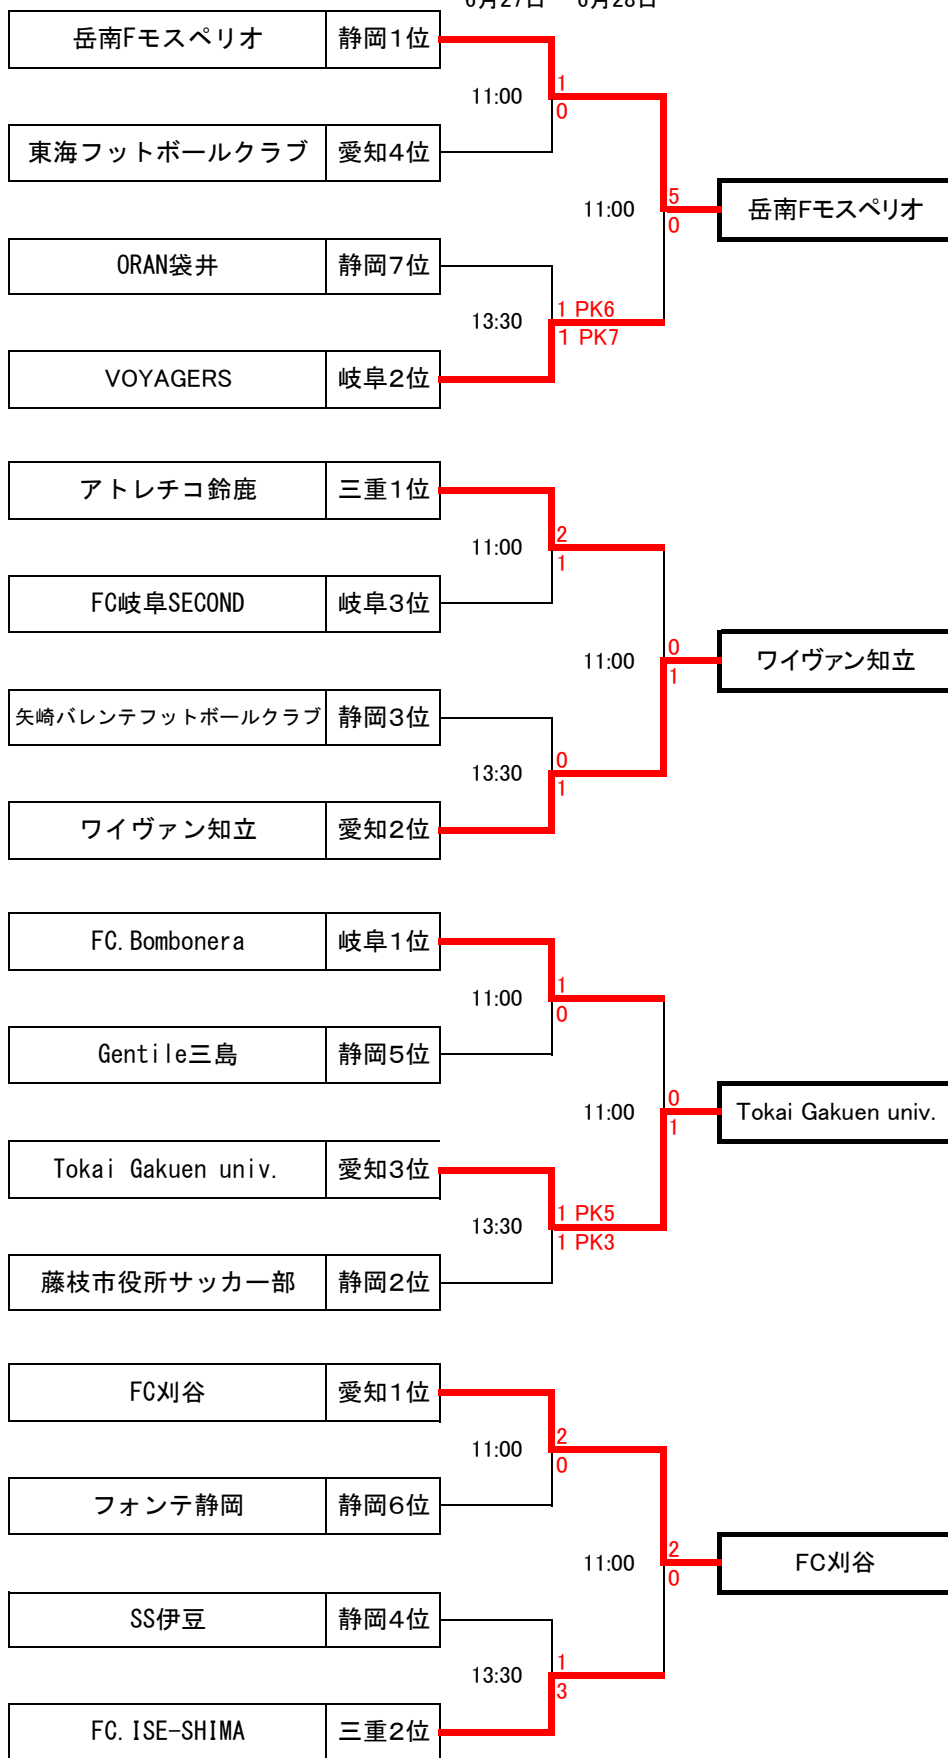

第62回全国社会人サッカー選手権大会 東海予選結果

6月27日 6月28日

A会場 静岡県 草薙総合運動場球技場
 B会場 三重県 三重交通Gスポーツの杜鈴鹿(メイン)
 C会場 岐阜県 新日本ガス球技メドウ
 D会場 愛知県 貝沼建設花はすフィールドあいさい