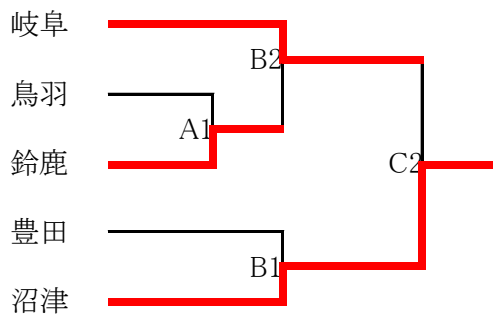

第2日

第1試合(C1) (9:30) 鈴鹿 1-1 鳥羽	第2試合(C2) (11:30) 岐阜 2-3 沼津	第3試合(C3) (13:30) 豊田 2-1 鈴鹿
---------------------------------	----------------------------------	----------------------------------

[トーナメント戦]

A=	岐阜	高専
B=	沼津	高専
C=	豊田	高専
D=	鈴鹿	高専
E=	鳥羽	高専