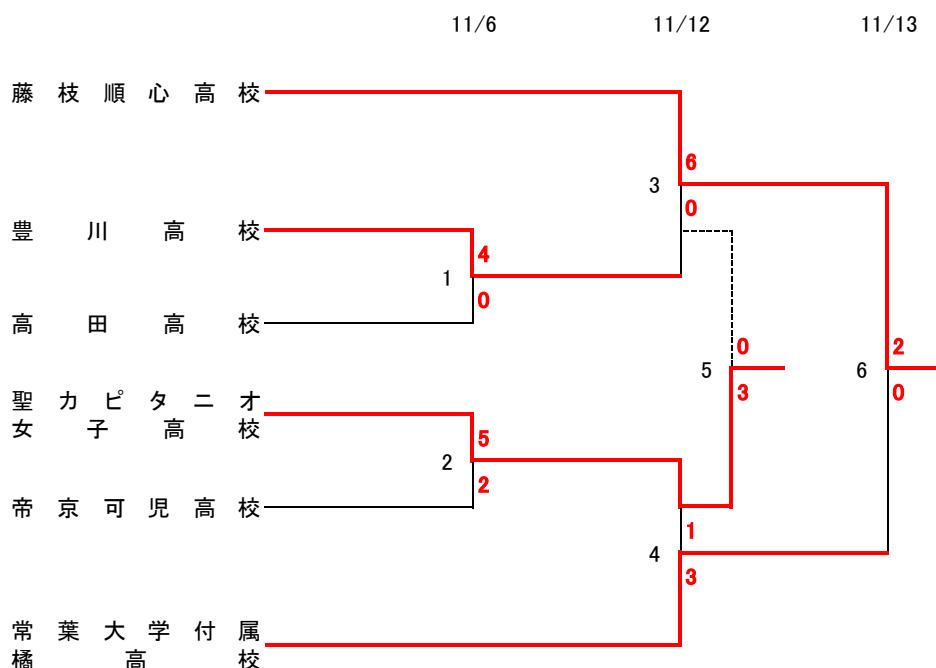

第31回 全日本高等学校女子サッカー選手権大会 東海地区予選

トーナメント表

<試合会場>

- 11/6 三重交通Gスポーツの杜鈴鹿 (第4グラウンド)
- 11/12 三重交通Gスポーツの杜鈴鹿 (第2グラウンド)
- 11/13 三重交通Gスポーツの杜鈴鹿 (メイングラウンド)

優勝	藤枝順心高校
準優勝	常葉大学附属橘高校
3位	聖カピタニオ女子高校

以上の3校が全国大会に出場します

第31回 全日本高等学校女子サッカー選手権大会 東海地区予選